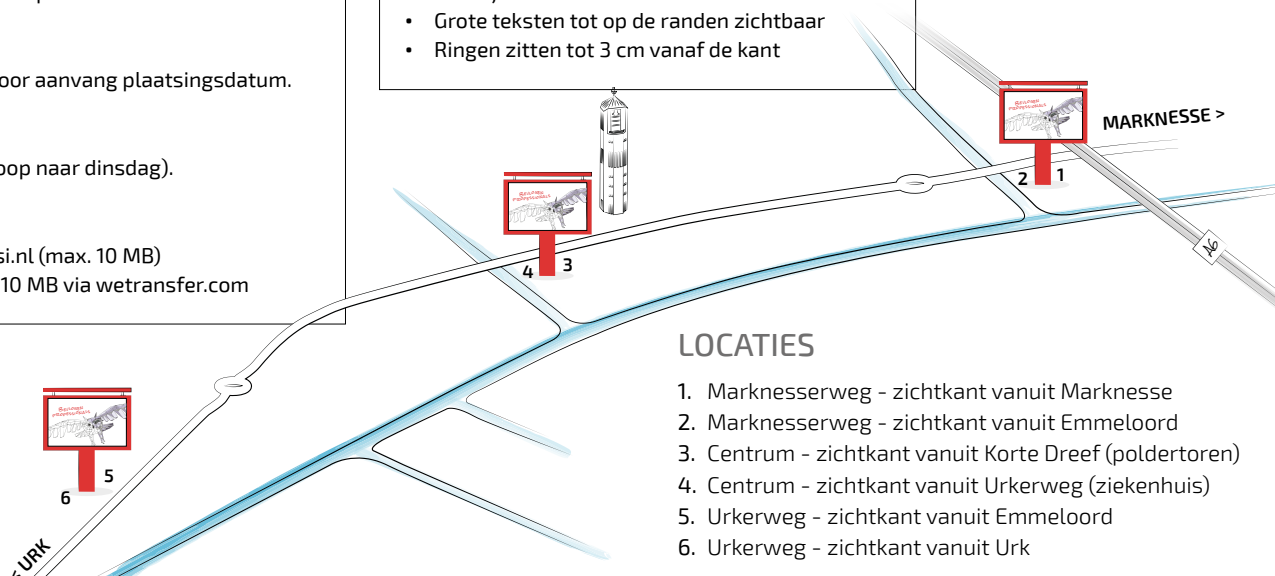

### Plaatsing

Op maandag (met uitloop naar dinsdag).

## LOCATIES

1. Marknesserweg - zichtkant vanuit Marknesse
2. Marknesserweg - zichtkant vanuit Emmeloord
3. Centrum - zichtkant vanuit Korte Dreef (poldertoren)
4. Centrum - zichtkant vanuit Urkerweg (ziekenhuis)
5. Urkerweg - zichtkant vanuit Emmeloord
6. Urkerweg - zichtkant vanuit Urk