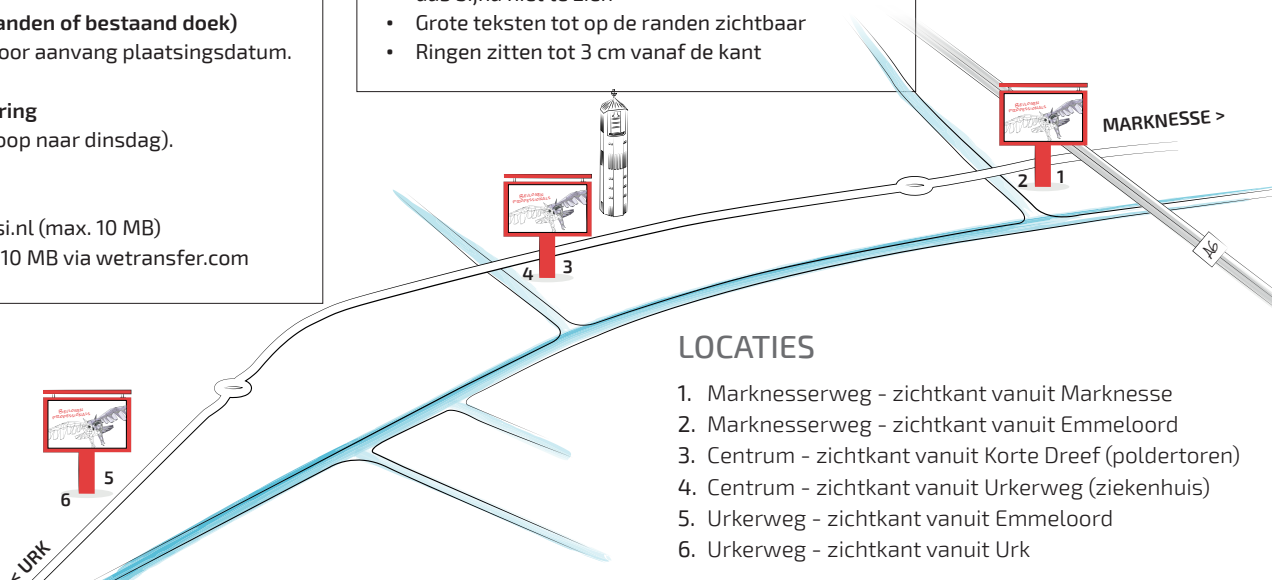

10 mm afloop rondom, zonder snijtekens.

Aanleverdatum (bestanden of bestaand doek)

Uiterlijk twee weken voor aanvang plaatsingsdatum.

Plaatsing en verwijdering

Op maandag (met uitloop naar dinsdag).

Aanlevering

LOCATIES

1. Marknesserweg - zichtkant vanuit Marknesse
2. Marknesserweg - zichtkant vanuit Emmeloord
3. Centrum - zichtkant vanuit Korte Dreef (poldertoren)
4. Centrum - zichtkant vanuit Urkerweg (ziekenhuis)
5. Urkerweg - zichtkant vanuit Emmeloord
6. Urkerweg - zichtkant vanuit Urk