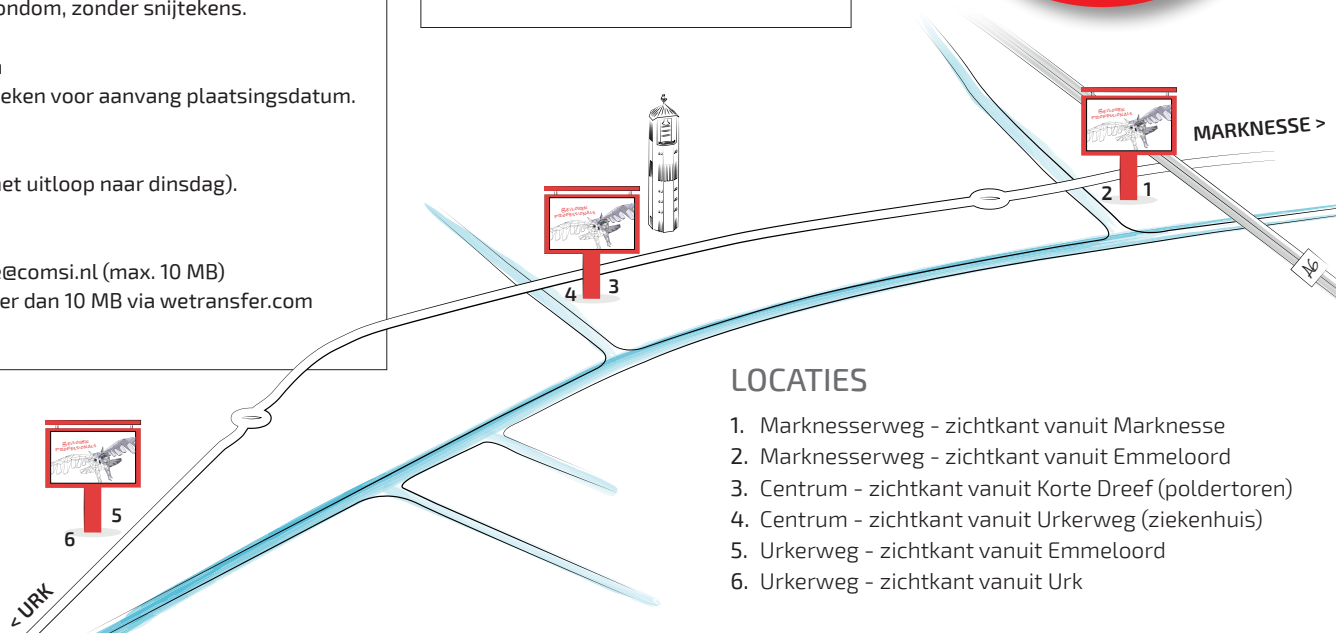

TARIEVEN

€ 400,- per zijde, per 2 weken

Prijs bestaat uit huur, materiaal, print,
inhangen en verwijderen.
Prijzen zijn exclusief BTW en
opmaakkosten.

MEER INFO
EN RESERVEREN:
☎ (0527) 699321

LOCATIES

1. Marknesserweg - zichtkant vanuit Marknesse
2. Marknesserweg - zichtkant vanuit Emmeloord
3. Centrum - zichtkant vanuit Korte Dreef (poldertoren)
4. Centrum - zichtkant vanuit Urkerweg (ziekenhuis)
5. Urkerweg - zichtkant vanuit Emmeloord
6. Urkerweg - zichtkant vanuit Urk